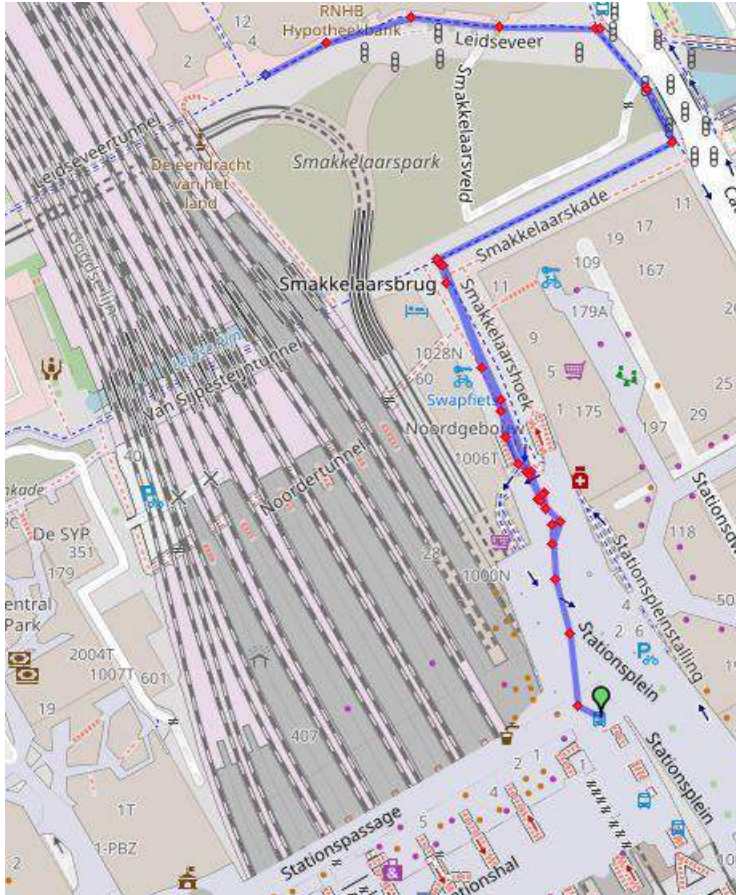

# ROUTEBSCHRIJVING OV CAMPUS

DOVA en CROW-KpVV  
Leidseveer 2-10 (3<sup>e</sup> etage)  
3511 SB UTRECHT

## OV

Verlaat het station aan de CENTRUM zijde. Op het stationsplein vóór winkelcentrum Hoog Catharijne naar links. Bij de (rol) trappen naar beneden naar Centrum/Smakkelaarsveld.

Rechtsaf met het fietspad mee en bij de stoplichten naar links oversteken.

*Figuur 1 Looproute*

Daarna naar links tot de entree.

*Figuur 2 Entree*

### *P+R Science Park Utrecht Uithof*

Universiteitsweg, Utrecht

P+R Science Park ligt bij de Uithof aan de oostkant van Utrecht.

Aantal parkeerplaatsen: 500